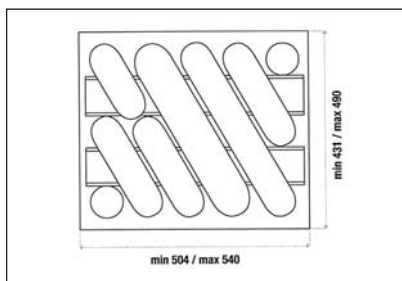

szín	cikkszám
fehér	<b>00005410000</b>
metálszürke	<b>00005410001</b>

**Art 739 Evőeszköztartó**

40-es elemhez  
méret: 304/352 x 45 x 428/488 mm

szín	cikkszám
fehér	<b>00005410010</b>
metálszürke	<b>00005410011</b>

**Art 740 Evőeszköztartó**

45-ös elemhez  
méret: 350/390 x 45 x 431/490 mm

szín	cikkszám
fehér	<b>00005410020</b>
metálszürke	<b>00005410021</b>

**Art 743 Evőeszköztartó**

50-es elemhez  
méret: 400/440 x 45 x 430/490 mm

szín	cikkszám
fehér	<b>00005410030</b>
metálszürke	<b>00005410031</b>

**Art 741 Evőeszköztartó**

60-as elemhez  
méret: 504/540 x 45 x 431/490 mm

szín	cikkszám
fehér	<b>00005410040</b>
metálszürke	<b>00005410041</b>