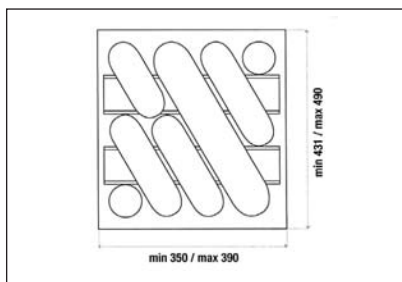

#### MOD55 Evőeszköztartó

55-ös elemhez  
méret: 430/470 x 380/490mm

szín	cikkszám
fehér	00005500700
metálszürke	00005500800
világos szürke	00005500810

#### MOD60 Evőeszköztartó

60-as elemhez  
méret: 500/540 x 380/490mm

szín	cikkszám
fehér	00005500900
metálszürke	00005501000
világos szürke	00005501010

**Art 738 Evőeszköztartó**

30-as elemhez  
méret: 204/248 x 45 x 428/488 mm

szín	cikkszám
fehér	<b>00005410000</b>
metálszürke	<b>00005410001</b>

**Art 739 Evőeszköztartó**

40-es elemhez  
méret: 304/352 x 45 x 428/488 mm

szín	cikkszám
fehér	<b>00005410010</b>
metálszürke	<b>00005410011</b>