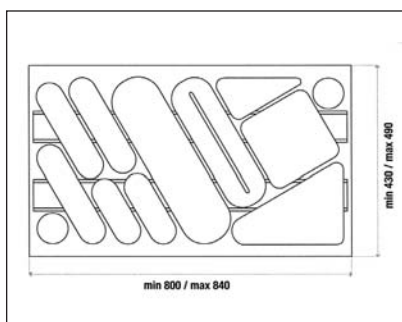

#### MOD60 Evőeszköztartó

60-as elemhez  
méret: 500/540 x 380/490mm

szín	cikkszám
fehér	00005500900
metálszürke	00005501000
világos szürke	00005501010

**Art 738 Evőeszköztartó**

30-as elemhez  
méret: 204/248 x 45 x 428/488 mm

szín	cikkszám
fehér	<b>00005410000</b>
metálszürke	<b>00005410001</b>

**Art 739 Evőeszköztartó**

40-es elemhez  
méret: 304/352 x 45 x 428/488 mm

szín	cikkszám
fehér	<b>00005410010</b>
metálszürke	<b>00005410011</b>

**Art 740 Evőeszköztartó**

45-ös elemhez  
méret: 350/390 x 45 x 431/490 mm

szín	cikkszám
fehér	<b>00005410020</b>
metálszürke	<b>00005410021</b>

**Art 743 Evőeszköztartó**

50-es elemhez  
méret: 400/440 x 45 x 430/490 mm

szín	cikkszám
fehér	<b>00005410030</b>
metálszürke	<b>00005410031</b>

**Art 741 Evőeszköztartó**

60-as elemhez  
méret: 504/540 x 45 x 431/490 mm

szín	cikkszám
fehér	<b>00005410040</b>
metálszürke	<b>00005410041</b>