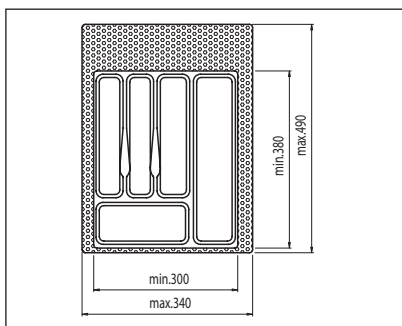

### MOD műanyag evőeszköztartók

Külméretük a fiók belméretének megfelelő méretűre vágható.  
magasságuk: 45 mm

#### MOD35 Evőeszköztartó

35-ös elemhez  
méret: 230/270 x 380/490mm

szín	cikkszám
fehér	00005500100
metálszürke	00005500200
világos szürke	00005500210

#### MOD40 Evőeszköztartó

40-es elemhez  
méret: 300/340 x 380/490mm

szín	cikkszám
fehér	00005500300
metálszürke	00005500400
világos szürke	00005500410

#### MOD45 Evőeszköztartó

45-ös elemhez  
méret: 350/390 x 380/490mm

szín	cikkszám
fehér	00005500500
metálszürke	00005500600
világos szürke	00005500610