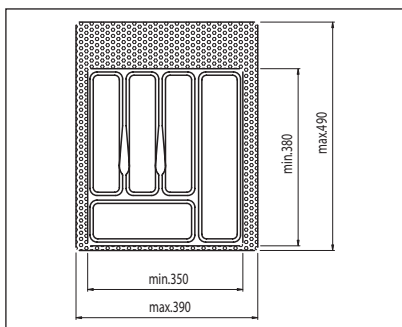

### MOD műanyag evőeszköztartók

Külméretük a fiók belméretének megfelelő méretűre vágható.  
magasságuk: 45 mm

#### MOD35 Evőeszköztartó

35-ös elemhez  
méret: 230/270 x 380/490mm

szín	cikkszám
fehér	00005500100
metálszürke	00005500200
világos szürke	00005500210

#### MOD40 Evőeszköztartó

40-es elemhez  
méret: 300/340 x 380/490mm

szín	cikkszám
fehér	00005500300
metálszürke	00005500400
világos szürke	00005500410

#### MOD45 Evőeszköztartó

45-ös elemhez  
méret: 350/390 x 380/490mm

szín	cikkszám
fehér	00005500500
metálszürke	00005500600
világos szürke	00005500610