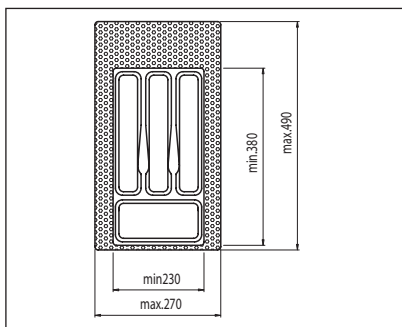

### MOD műanyag evőeszköztartók

Külméretük a fiók belméretének megfelelő méretűre vágható.  
magasságuk: 45 mm

#### MOD35 Evőeszköztartó

35-ös elemhez  
méret: 230/270 x 380/490mm

szín	cikkszám
fehér	00005500100
metálszürke	00005500200
világos szürke	00005500210

#### MOD40 Evőeszköztartó

40-es elemhez  
méret: 300/340 x 380/490mm

szín	cikkszám
fehér	00005500300
metálszürke	00005500400
világos szürke	00005500410

#### MOD45 Evőeszköztartó

45-ös elemhez  
méret: 350/390 x 380/490mm

szín	cikkszám
fehér	00005500500
metálszürke	00005500600
világos szürke	00005500610