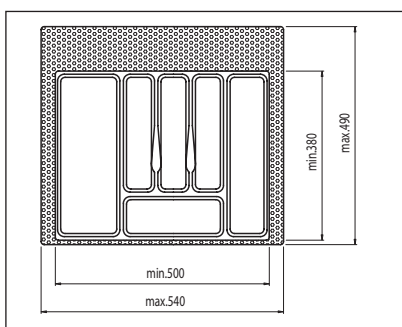

#### MOD35 Evőeszköztartó

35-ös elemhez  
méret: 230/270 x 380/490mm

szín	cikkszám
fehér	00005500100
metálszürke	00005500200
világos szürke	00005500210

#### MOD40 Evőeszköztartó

40-es elemhez  
méret: 300/340 x 380/490mm

szín	cikkszám
fehér	00005500300
metálszürke	00005500400
világos szürke	00005500410

#### MOD45 Evőeszköztartó

45-ös elemhez  
méret: 350/390 x 380/490mm

szín	cikkszám
fehér	00005500500
metálszürke	00005500600
világos szürke	00005500610

#### MOD55 Evőeszköztartó

55-ös elemhez  
méret: 430/470 x 380/490mm

szín	cikkszám
fehér	00005500700
metálszürke	00005500800
világos szürke	00005500810