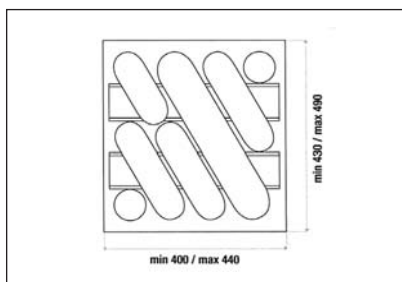

#### MOD60 Evőeszköztartó

60-as elemhez  
méret: 500/540 x 380/490mm

szín	cikkszám
fehér	00005500900
metálszürke	00005501000
világos szürke	00005501010

**Art 738 Evőeszköztartó**

30-as elemhez  
méret: 204/248 x 45 x 428/488 mm

szín	cikkszám
fehér	<b>00005410000</b>
metálszürke	<b>00005410001</b>

**Art 739 Evőeszköztartó**

40-es elemhez  
méret: 304/352 x 45 x 428/488 mm

szín	cikkszám
fehér	<b>00005410010</b>
metálszürke	<b>00005410011</b>

**Art 740 Evőeszköztartó**

45-ös elemhez  
méret: 350/390 x 45 x 431/490 mm

szín	cikkszám
fehér	<b>00005410020</b>
metálszürke	<b>00005410021</b>

**Art 743 Evőeszköztartó**

50-es elemhez  
méret: 400/440 x 45 x 430/490 mm