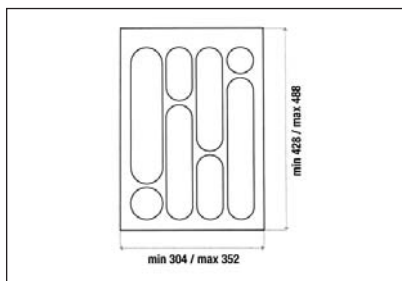

#### MOD55 Evőeszköztartó

55-ös elemhez  
méret: 430/470 x 380/490mm

szín	cikkszám
fehér	00005500700
metálszürke	00005500800
világos szürke	00005500810

#### MOD60 Evőeszköztartó

60-as elemhez  
méret: 500/540 x 380/490mm

szín	cikkszám
fehér	00005500900
metálszürke	00005501000
világos szürke	00005501010

**Art 738 Evőeszköztartó**

30-as elemhez  
méret: 204/248 x 45 x 428/488 mm

szín	cikkszám
fehér	<b>00005410000</b>
metálszürke	<b>00005410001</b>

**Art 739 Evőeszköztartó**

40-es elemhez  
méret: 304/352 x 45 x 428/488 mm

szín	cikkszám
fehér	<b>00005410010</b>
metálszürke	<b>00005410011</b>

**Art 740 Evőeszköztartó**

45-ös elemhez  
méret: 350/390 x 45 x 431/490 mm

szín	cikkszám
fehér	<b>00005410020</b>
metálszürke	<b>00005410021</b>

**Art 743 Evőeszköztartó**

50-es elemhez  
méret: 400/440 x 45 x 430/490 mm