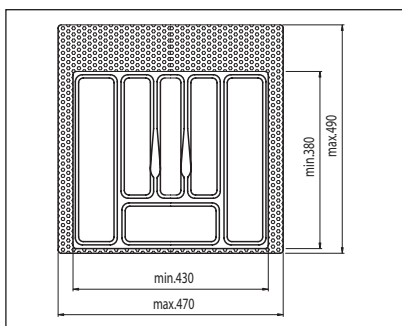

#### MOD35 Evőeszköztartó

35-ös elemhez  
méret: 230/270 x 380/490mm

szín	cikkszám
fehér	00005500100
metálszürke	00005500200
világos szürke	00005500210

#### MOD40 Evőeszköztartó

40-es elemhez  
méret: 300/340 x 380/490mm

szín	cikkszám
fehér	00005500300
metálszürke	00005500400
világos szürke	00005500410

#### MOD45 Evőeszköztartó

45-ös elemhez  
méret: 350/390 x 380/490mm

szín	cikkszám
fehér	00005500500
metálszürke	00005500600
világos szürke	00005500610

#### MOD55 Evőeszköztartó

55-ös elemhez  
méret: 430/470 x 380/490mm

szín	cikkszám
fehér	00005500700
metálszürke	00005500800
világos szürke	00005500810