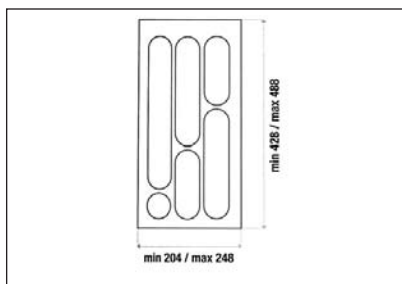

#### MOD40 Evőeszköztartó

40-es elemhez  
méret: 300/340 x 380/490mm

szín	cikkszám
fehér	00005500300
metálszürke	00005500400
világos szürke	00005500410

#### MOD45 Evőeszköztartó

45-ös elemhez  
méret: 350/390 x 380/490mm

szín	cikkszám
fehér	00005500500
metálszürke	00005500600
világos szürke	00005500610

#### MOD55 Evőeszköztartó

55-ös elemhez  
méret: 430/470 x 380/490mm

szín	cikkszám
fehér	00005500700
metálszürke	00005500800
világos szürke	00005500810

#### MOD60 Evőeszköztartó

60-as elemhez  
méret: 500/540 x 380/490mm

szín	cikkszám
fehér	00005500900
metálszürke	00005501000
világos szürke	00005501010

**Art 738 Evőeszköztartó**

30-as elemhez  
méret: 204/248 x 45 x 428/488 mm