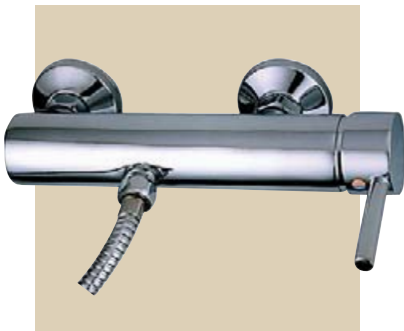

■ SANOTREND csaptelep család
40 mm-es csapbetéttel

SANOTREND

■ Mosdó csaptelep
Cikkszám: 88006

■ Kádtöltő csaptelep
Cikkszám: 88002

■ Mosogató csaptelep
Cikkszám: 88005

■ Zuhany csaptelep
Cikkszám: 88004

■ Mosdó csaptelep, magas
Cikkszám: 88007