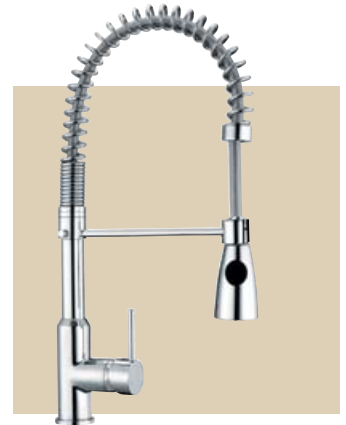

■ Zuhany csaptelep
Cikkszám: 600-4

■ Mosdó csaptelep, magas
Cikkszám: 600-5

SANODOMINO

■ SANODOMINO csaptelep család
35 mm-es csapbetéttel

■ Mosdó csaptelep
Cikkszám: 600-6

■ Kádtöltő csaptelep
Cikkszám: 600-2

SANOQUADRO

■ SANOQUADRO csaptelep család
40 mm-es csapbetéttel

■ Mosdó csaptelep
Cikkszám: 6162

■ Zuhany csaptelep
Cikkszám: 6165

■ Bidé csaptelep
Cikkszám: 6172

■ Kádtöltő csaptelep
Cikkszám: 8624

■ Zuhany csaptelep
Cikkszám: 8621

■ SANOTREND csaptelep család
40 mm-es csapbetéttel

SANOTREND

■ Mosdó csaptelep
Cikkszám: 88006

■ Kádtöltő csaptelep
Cikkszám: 88002

■ Mosogató csaptelep
Cikkszám: 88005

■ Zuhany csaptelep
Cikkszám: 88004

■ Mosdó csaptelep, magas
Cikkszám: 88007