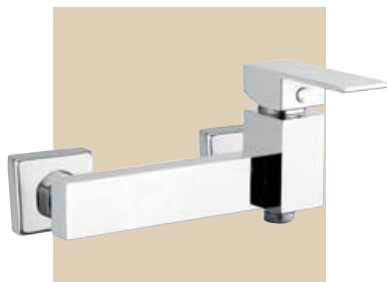

■ CSAPTELEPEK

SANOEMOTION

■ SANOEMOTION csaptelep család
25 mm-es csapbetéttel

■ Mosdó csaptelep
Cikkszám: 500-6

■ Zuhany csaptelep
Cikkszám: 500-4

■ Mosogató csaptelep
Cikkszám: 500-5

■ Kádtöltő csaptelep
Cikkszám: 500-2

■ Zuhany csaptelep
Cikkszám: 600-4

■ Mosdó csaptelep, magas
Cikkszám: 600-5

SANODOMINO

■ SANODOMINO csaptelep család
35 mm-es csapbetéttel

■ Mosdó csaptelep
Cikkszám: 600-6

■ Kádtöltő csaptelep
Cikkszám: 600-2

■ Mosdó csaptelep
Cikkszám: 700-6

SANOLUNA

■ SANOLUNA csaptelep család
25 mm-es csapbetéttel

■ Mosogató csaptelep
Cikkszám: 700-5

■ Zuhany csaptelep
Cikkszám: 700-4

■ Kádtöltő csaptelep
Cikkszám: 700-2

■ Kádtöltő csaptelep
Cikkszám: 6161