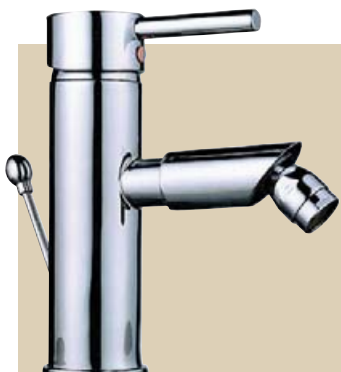

■ Zuhany csaptelep
Cikkszám: 600-4

■ Mosdó csaptelep, magas
Cikkszám: 600-5

SANODOMINO

■ SANODOMINO csaptelep család
35 mm-es csapbetéttel

■ Mosdó csaptelep
Cikkszám: 600-6

■ Kádtöltő csaptelep
Cikkszám: 600-2

SANOQUADRO

■ SANOQUADRO csaptelep család
40 mm-es csapbetéttel

■ Mosdó csaptelep
Cikkszám: 6162

■ Zuhany csaptelep
Cikkszám: 6165

■ Bidé csaptelep
Cikkszám: 6172

■ Kádtöltő csaptelep
Cikkszám: 8624

■ Zuhany csaptelep
Cikkszám: 8621

■ SANOTREND csaptelep család
40 mm-es csapbetéttel

SANOTREND

■ Mosdó csaptelep
Cikkszám: 88006

■ Kádtöltő csaptelep
Cikkszám: 88002

■ Mosogató csaptelep
Cikkszám: 88005

■ Zuhany csaptelep
Cikkszám: 88004

■ Mosdó csaptelep, magas
Cikkszám: 88007

■ Mosogató csaptelep
Cikkszám: 2500

■ Bidé csaptelep
Cikkszám: 88008

■ Mosogató csaptelep
kihúzható zuhanyfejjel
Cikkszám: 88005E

■ Mosogató csaptelep
Cikkszám: 4500

■ CSAPTELEPEK

SANOSTYLE

■ SANOSTYLE csaptelep család
1/4"-es csapbetéttel