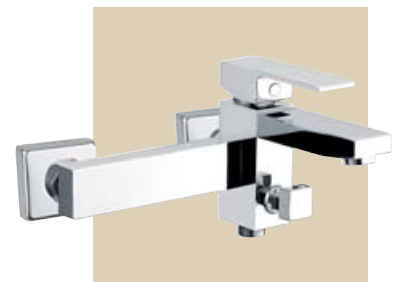

■ CSAPTELEPEK

SANOEMOTION

■ SANOEMOTION csaptelep család
25 mm-es csapbetéttel

■ Mosdó csaptelep
Cikkszám: 500-6

■ Zuhany csaptelep
Cikkszám: 500-4

■ Mosogató csaptelep
Cikkszám: 500-5

■ Kádtöltő csaptelep
Cikkszám: 500-2

■ Zuhany csaptelep
Cikkszám: 600-4

■ Mosdó csaptelep, magas
Cikkszám: 600-5

SANODOMINO

■ SANODOMINO csaptelep család
35 mm-es csapbetéttel

■ Mosdó csaptelep
Cikkszám: 600-6

■ Kádtöltő csaptelep
Cikkszám: 600-2

■ Mosdó csaptelep
Cikkszám: 700-6

SANOLUNA

■ SANOLUNA csaptelep család
25 mm-es csapbetéttel

■ Mosogató csaptelep
Cikkszám: 700-5

■ Zuhany csaptelep
Cikkszám: 700-4

■ Kádtöltő csaptelep
Cikkszám: 700-2

■ Kádtöltő csaptelep
Cikkszám: 6161

SANOQUADRO

■ SANOQUADRO csaptelep család
40 mm-es csapbetéttel

■ Mosdó csaptelep
Cikkszám: 6162

■ Zuhany csaptelep
Cikkszám: 6165

■ Bidé csaptelep
Cikkszám: 6172

■ Kádtöltő csaptelep
Cikkszám: 8624

■ Zuhany csaptelep
Cikkszám: 8621