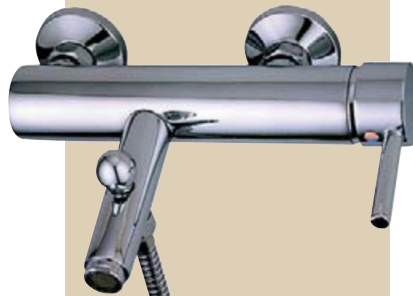

SANOQUADRO

■ SANOQUADRO csaptelep család
40 mm-es csapbetéttel

■ Mosdó csaptelep
Cikkszám: 6162

■ Zuhany csaptelep
Cikkszám: 6165

■ Bidé csaptelep
Cikkszám: 6172

■ Kádtöltő csaptelep
Cikkszám: 8624

■ Zuhany csaptelep
Cikkszám: 8621

■ SANOTREND csaptelep család
40 mm-es csapbetéttel

SANOTREND

■ Mosdó csaptelep
Cikkszám: 88006

■ Kádtöltő csaptelep
Cikkszám: 88002

■ Mosogató csaptelep
Cikkszám: 88005

■ Zuhany csaptelep
Cikkszám: 88004

■ Mosdó csaptelep, magas
Cikkszám: 88007