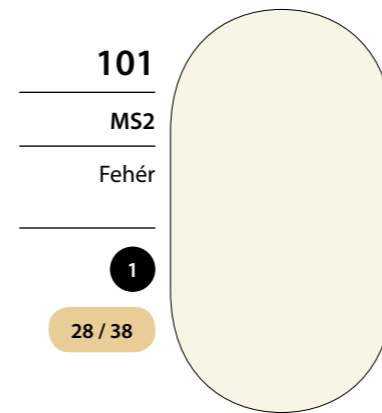

Világos Bükk

1

28 / 38

500

ME4

Gőzölt Bükk

1

28 / 38