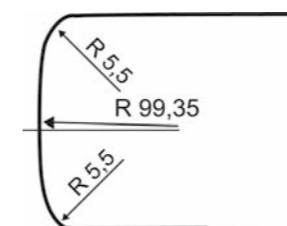

Munkalap

Termékleírás

A FALCO munkalapokat elsőosztályú forgácslapból és nagynyomással készült laminátumból állítják elő.

Munkalapok jellemzői

- Magas felületi keménység és ütésállóság
- Magas kopásállóság
- Magas hő- és vegyszerállóság
- Könnyen tisztítható
- Hosszú élettartam

Felhasználási területek

- Konyhákban
- Üzlethelyiségekben
- Vendéglátóipari egységekben
- Belsőépítészeti célokra

Felépítés és minőség

- **Hordozóanyag:**
  28 ill. 38 mm vastagságú, finomfelületű E1 formaldehyd-emissziós osztályba tartozó forgácslap.
- **Bevonóanyag:**
  Felület: Nagynyomással készült laminátum (EN 438)
  Alsó felület: Ellenhúzó papír
  Hátsó hosszanti élen: Élfólia
- **Ragasztás:** EN 204 D2 szerint
- **Termékminőség:** Műszaki adatlap szerint

Falco kínálat

- **Méretek a szériagyártás esetén:** szélesség 600 mm, hosszúság 5200 mm
- **Színválaszték:** FALCO Dekorlista alapján
- **Felületi struktúra:**

MS2	Kristályprégelt
ME4	Szórt fapórus, selyemfényű
MF	Magasfényű

SM	Sima
OSM	Finom prégelt

- **Csomagolás:** 28 és 38 mm: 10 db / egység

Tartozékok

Tartozékok

- **Laminátumok**
- **HPL élzáró:** szélesség 34/43 mm, hosszúság 5200 mm (10 db / csomag = 52 fm)
- **Áttetsző vízzáró profil:** hosszúság 5000 mm
- **Lezáró formaelemek**

Tárolás, szállítás, beépítés

Sérüléstől, szennyeződéstől, időjárási viszontagságoktól védetten.
A lap beépítésénél kérje ki szakember véleményét.

Profilok fajtái

„L” profil 28 mm és 38 mm: R 5,5 mm