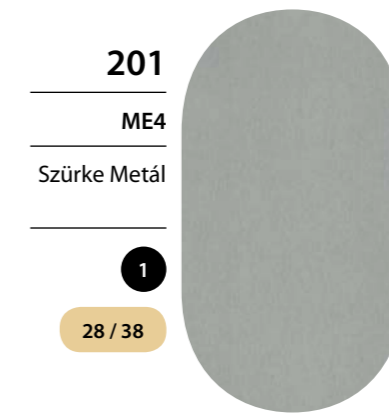

201

ME4

Szürke Metál

1

28 / 38