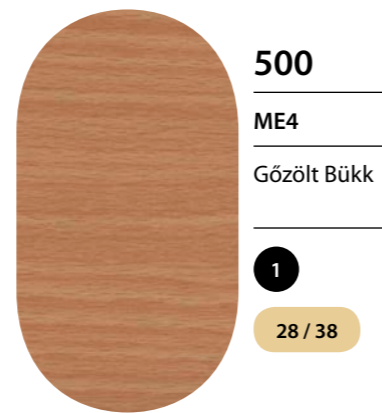

500

ME4

Gőzölt Bükk

1

28 / 38