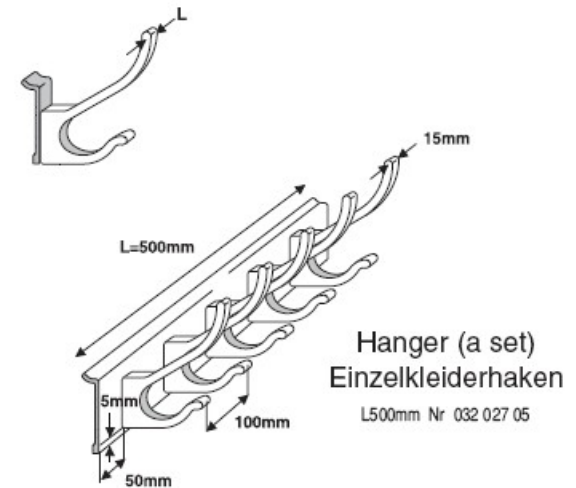

**Shelf
for glasses
Regal
für Gläser**

L122mm Nr 032 032 05
L212mm Nr 032 033 05
L303mm Nr 032 034 05
L394mm Nr 032 035 05

**Cork
Stopfen**
Nr 032 046

**Glass
Glas**
Nr 032 031

**Glass holder
Glashalter**
Nr 032 29 05

Cassette for paper towels
Kassette für Papierhandtücher
L235mm Nr 032 043 05

Hanger
Kleiderhaken
L10mm Nr 032 025 05
L15mm Nr 032 028 05
L20mm Nr 032 026 05

Guide
Führungsleiste
L200mm Nr 032 047 05

Shelf for bottles
Flaschenregal
L200mm Nr 032 024 05

Hanger (a set)
Einzelkleiderhaken
L500mm Nr 032 027 05