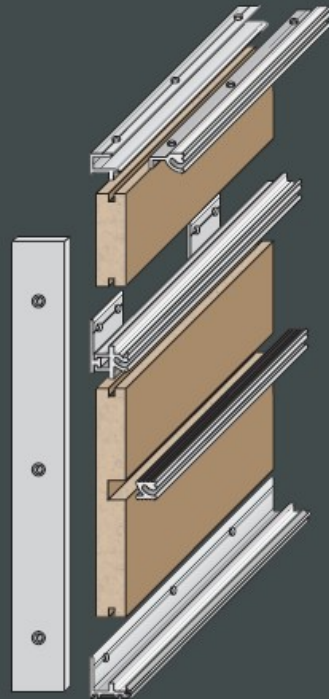

THE WALL SYSTEM WANDSYSTEM

Constructional Profiles*

Konstruktionsprofile*

Flat bar Flachleiste

Nr 031 014 05

**Upper profile A
Oberes Profil A**

Nr 031 001 05

**Upper profile B
Oberes Profil B**

Nr 031 002 05

**Central profile
Mittleres Profil**

Nr 031 004 05

**Assembly fixing
Montage – Befestigung**

Nr 032 003
L50mm

**Let-in profiles
Eingesetztes Profil**

Nr 031 016 05

**Lower profile
(with PVC sealing)
Unteres Profil
(mit Dichtung PVC)**

Nr 031 005 05

*Profiles are available in standard length of 3,5m.

Die Profile sind erhältlich in Abschnitten mit der Länge von 3,5m

Hook
Haken

L15mm Nr 032 011 05
L330mm Nr 032 012 05

Long hook
Langer
Haken

L15mm Nr 032 044 05
L330mm Nr 032 045 05

Guide
Führungsleiste

L330mm Nr 032 009 05

Small hook
Kleinhaken

L6mm Nr 032 010 05

PVC sealing
Dichtung PVC

Handle for a glass shelf
(thickness: 10 mm)
Halter für Glasfach
(10 mm dick)