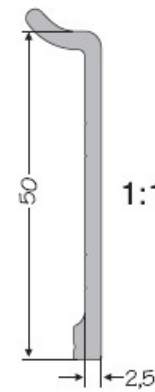

L15mm Nr 032 044 05
L330mm Nr 032 045 05

Guide
Führungsleiste

L330mm Nr 032 009 05

Small hook
Kleinhaken

L6mm Nr 032 010 05

PVC sealing
Dichtung PVC

Handle for a glass shelf
(thickness: 10 mm)
Halter für Glasfach
(10 mm dick)

L50mm Nr 032 007 05

SUPPLEMENTARY ELEMENTS

ERGÄNZUNGSELEMENTE

Glass panel
Glasfach

PVC sealing
Dichtung PVC

Shelf handle
(thickness: 28mm)

Halter fürsFach
(für 28 mm dicke Platte)

L100mm Nr 032 015 05
L400mm Nr 032 005 05
L500mm Nr 032 006 05

1:1

Shelf handle

(thickness: 25mm)

Halter fürsFach

(für 25mm dicke Platte)

L100mm Nr 032 020 05
L400mm Nr 032 021 05
L500mm Nr 032 022 05

1:1

1:1

L330mm Nr 032 008 05

Shelf for seasoning
Fach für Gewürze

1:1

L50mm Nr 032 013 05

Suspension element

Gehänge

Display shelf
Ausstellungsregal

Lower profile
Unteres Profil
L230mm Nr 032 041 05
L440mm Nr 032 042 05