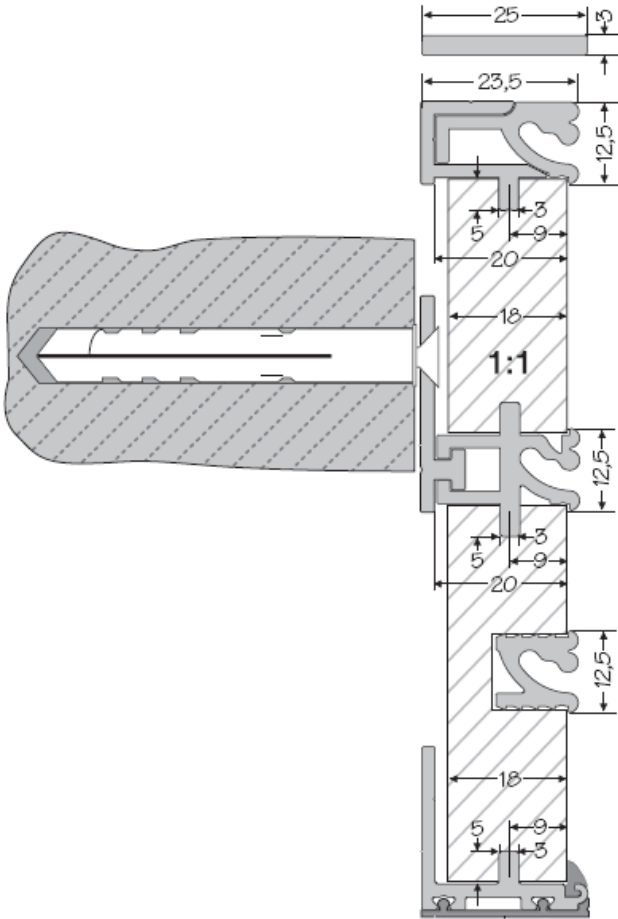

THE WALL SYSTEM WANDSYSTEM

Constructional Profiles*

Konstruktionsprofile*

Flat bar Flachleiste

Nr 031 014 05

**Upper profile A
Oberes Profil A**

Nr 031 001 05

**Upper profile B
Oberes Profil B**

Nr 031 002 05

**Central profile
Mittleres Profil**

Nr 031 004 05

**Assembly fixing
Montage – Befestigung**

Nr 032 003
L50mm

**Let-in profiles
Eingesetztes Profil**

Nr 031 016 05

**Lower profile
(with PVC sealing)
Unteres Profil
(mit Dichtung PVC)**

Nr 031 005 05

*Profiles are available in standard length of 3,5m.

Die Profile sind erhältlich in Abschnitten mit der Länge von 3,5m

Hook
Haken

L15mm Nr 032 011 05
L330mm Nr 032 012 05

Long hook
Langer
Haken

L15mm Nr 032 044 05
L330mm Nr 032 045 05

Guide
Führungsleiste

L330mm Nr 032 009 05

Small hook
Kleinhaken

L6mm Nr 032 010 05

PVC sealing
Dichtung PVC

Handle for a glass shelf
(thickness: 10 mm)
Halter für Glasfach
(10 mm dick)