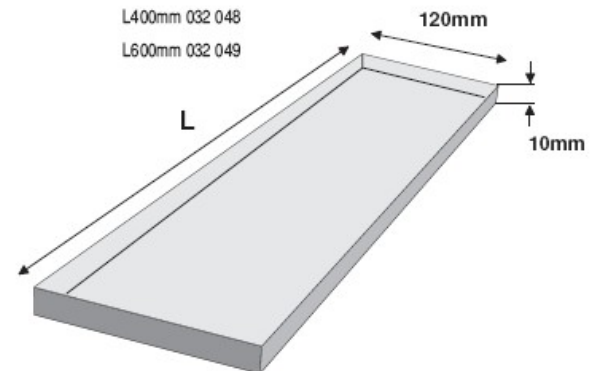

Nr 031 005 05

*Profiles are available in standard length of 3,5m.

Die Profile sind erhältlich in Abschnitten mit der Länge von 3,5m

Hook
Haken

L15mm Nr 032 011 05
L330mm Nr 032 012 05

Long hook
Langer
Haken

L15mm Nr 032 044 05
L330mm Nr 032 045 05

Guide
Führungsleiste

L330mm Nr 032 009 05

Small hook
Kleinhaken

L6mm Nr 032 010 05

PVC sealing
Dichtung PVC

Handle for a glass shelf
(thickness: 10 mm)
Halter für Glasfach
(10 mm dick)

L50mm Nr 032 007 05

SUPPLEMENTARY ELEMENTS

ERGÄNZUNGSELEMENTE

Glass panel
Glasfach

PVC sealing
Dichtung PVC

Shelf handle
(thickness: 28mm)

Halter fürsFach
(für 28 mm dicke Platte)

L100mm Nr 032 015 05
L400mm Nr 032 005 05
L500mm Nr 032 006 05