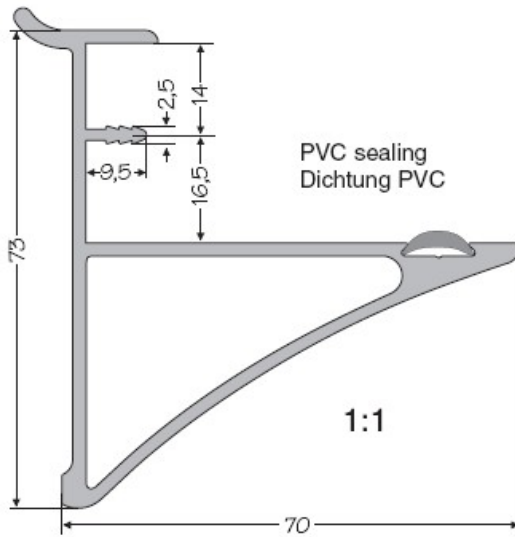

L15mm Nr 032 044 05
L330mm Nr 032 045 05

Guide
Führungsleiste

L330mm Nr 032 009 05

Small hook
Kleinhaken

L6mm Nr 032 010 05

PVC sealing
Dichtung PVC

Handle for a glass shelf
(thickness: 10 mm)
Halter für Glasfach
(10 mm dick)

L50mm Nr 032 007 05

SUPPLEMENTARY ELEMENTS

ERGÄNZUNGSELEMENTE

Glass panel
Glasfach

PVC sealing
Dichtung PVC

Shelf handle
(thickness: 28mm)

Halter fürsFach
(für 28 mm dicke Platte)

L100mm Nr 032 015 05
L400mm Nr 032 005 05
L500mm Nr 032 006 05

1:1

Shelf handle

(thickness: 25mm)

Halter fürsFach

(für 25mm dicke Platte)

L100mm Nr 032 020 05
L400mm Nr 032 021 05
L500mm Nr 032 022 05

1:1

1:1

L330mm Nr 032 008 05

Shelf for seasoning
Fach für Gewürze

1:1

L50mm Nr 032 013 05

Suspension element

Gehänge

Display shelf
Ausstellungsregal

Lower profile
Unteres Profil
L230mm Nr 032 041 05
L440mm Nr 032 042 05