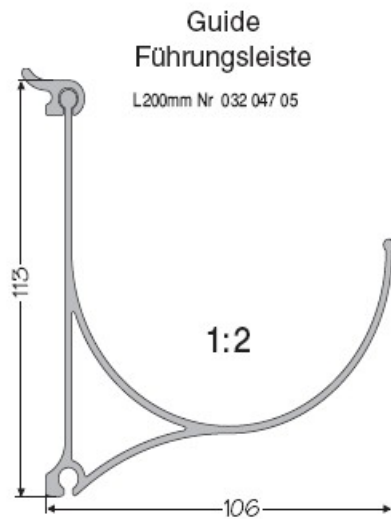

Guide
Führungsleiste
L200mm Nr 032 047 05