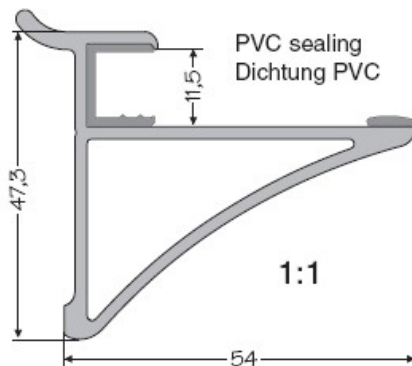

Nr 031 005 05

*Profiles are available in standard length of 3,5m.

Die Profile sind erhältlich in Abschnitten mit der Länge von 3,5m

Hook
Haken

L15mm Nr 032 011 05
L330mm Nr 032 012 05

Long hook
Langer
Haken

L15mm Nr 032 044 05
L330mm Nr 032 045 05

Guide
Führungsleiste

L330mm Nr 032 009 05

Small hook
Kleinhaken

L6mm Nr 032 010 05

PVC sealing
Dichtung PVC

Handle for a glass shelf
(thickness: 10 mm)
Halter für Glasfach
(10 mm dick)

L50mm Nr 032 007 05

SUPPLEMENTARY ELEMENTS

ERGÄNZUNGSELEMENTE

Glass panel
Glasfach

PVC sealing
Dichtung PVC

Shelf handle
(thickness: 28mm)

Halter fürsFach
(für 28 mm dicke Platte)

L100mm Nr 032 015 05
L400mm Nr 032 005 05
L500mm Nr 032 006 05

1:1

Shelf handle

(thickness: 25mm)

Halter fürsFach

(für 25mm dicke Platte)

L100mm Nr 032 020 05
L400mm Nr 032 021 05
L500mm Nr 032 022 05

1:1

1:1