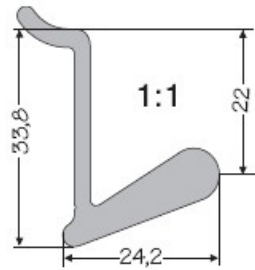

Nr 031 002 05

**Central profile
Mittleres Profil**

Nr 031 004 05

**Assembly fixing
Montage – Befestigung**

Nr 032 003
L50mm

**Let-in profiles
Eingesetztes Profil**

Nr 031 016 05

**Lower profile
(with PVC sealing)
Unteres Profil
(mit Dichtung PVC)**

Nr 031 005 05

*Profiles are available in standard length of 3,5m.

Die Profile sind erhältlich in Abschnitten mit der Länge von 3,5m

Hook
Haken

L15mm Nr 032 011 05
L330mm Nr 032 012 05

Long hook
Langer
Haken

L15mm Nr 032 044 05
L330mm Nr 032 045 05

Guide
Führungsleiste

L330mm Nr 032 009 05

Small hook
Kleinhaken

L6mm Nr 032 010 05

PVC sealing
Dichtung PVC

Handle for a glass shelf
(thickness: 10 mm)
Halter für Glasfach
(10 mm dick)

L50mm Nr 032 007 05

SUPPLEMENTARY ELEMENTS

ERGÄNZUNGSELEMENTE

Glass panel
Glasfach

PVC sealing
Dichtung PVC

Shelf handle
(thickness: 28mm)

Halter fürsFach
(für 28 mm dicke Platte)

L100mm Nr 032 015 05
L400mm Nr 032 005 05
L500mm Nr 032 006 05