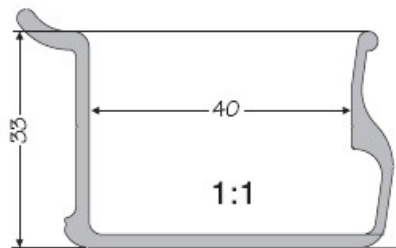

L50mm Nr 032 007 05

SUPPLEMENTARY ELEMENTS

ERGÄNZUNGSELEMENTE

Glass panel
Glasfach

PVC sealing
Dichtung PVC

Shelf handle
(thickness: 28mm)

Halter fürsFach
(für 28 mm dicke Platte)

L100mm Nr 032 015 05
L400mm Nr 032 005 05
L500mm Nr 032 006 05

1:1

Shelf handle

(thickness: 25mm)

Halter fürsFach

(für 25mm dicke Platte)

L100mm Nr 032 020 05
L400mm Nr 032 021 05
L500mm Nr 032 022 05

1:1

1:1

L330mm Nr 032 008 05

Shelf for seasoning
Fach für Gewürze

1:1

L50mm Nr 032 013 05

Suspension element

Gehänge

Display shelf
Ausstellungsregal

Lower profile
Unteres Profil
L230mm Nr 032 041 05
L440mm Nr 032 042 05