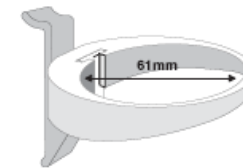

1:1

Shelf handle

(thickness: 25mm)

Halter fürsFach

(für 25mm dicke Platte)

L100mm Nr 032 020 05
L400mm Nr 032 021 05
L500mm Nr 032 022 05

1:1

1:1

L330mm Nr 032 008 05

Shelf for seasoning
Fach für Gewürze

1:1

L50mm Nr 032 013 05

Suspension element

Gehänge

Display shelf
Ausstellungsregal

Lower profile
Unteres Profil
L230mm Nr 032 041 05
L440mm Nr 032 042 05

Shelf for CDs
Regal für CDs
L150mm Nr 032 017 05
L300mm Nr 032 018 05
L600mm Nr 032 019 05

**Alu shelf
Alu Regal**

L100mm Nr 032 036 05
L400mm Nr 032 037 05
L500mm Nr 032 038 05

**Glass holder
(angular)
Glashalter
(winklig)**
Nr 032 030 05

**Shelf
for glasses
Regal
für Gläser**

L122mm Nr 032 032 05
L212mm Nr 032 033 05
L303mm Nr 032 034 05
L394mm Nr 032 035 05

**Cork
Stopfen**
Nr 032 046

**Glass
Glas**
Nr 032 031

**Glass holder
Glashalter**
Nr 032 29 05