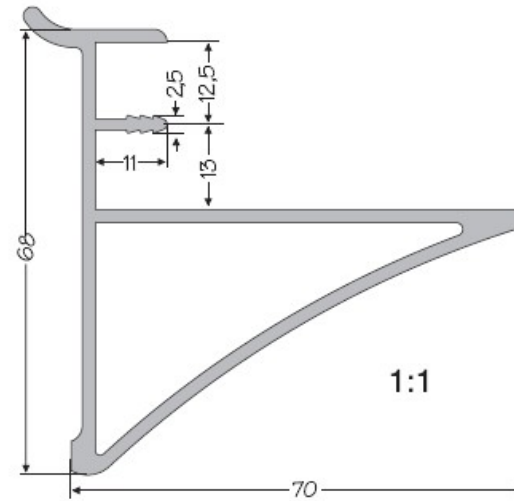

L15mm Nr 032 044 05
L330mm Nr 032 045 05

Guide
Führungsleiste

L330mm Nr 032 009 05

Small hook
Kleinhaken

L6mm Nr 032 010 05

PVC sealing
Dichtung PVC

Handle for a glass shelf
(thickness: 10 mm)
Halter für Glasfach
(10 mm dick)

L50mm Nr 032 007 05

SUPPLEMENTARY ELEMENTS

ERGÄNZUNGSELEMENTE

Glass panel
Glasfach

PVC sealing
Dichtung PVC

Shelf handle
(thickness: 28mm)

Halter fürsFach
(für 28 mm dicke Platte)

L100mm Nr 032 015 05
L400mm Nr 032 005 05
L500mm Nr 032 006 05

1:1

Shelf handle

(thickness: 25mm)

Halter fürsFach

(für 25mm dicke Platte)

L100mm Nr 032 020 05
L400mm Nr 032 021 05
L500mm Nr 032 022 05

1:1

1:1