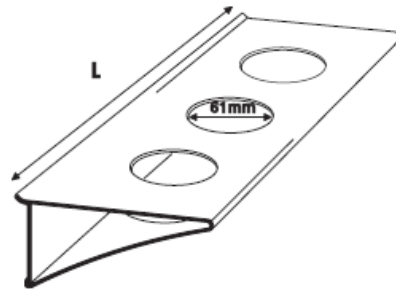

1:1

Shelf handle

(thickness: 25mm)

Halter fürsFach

(für 25mm dicke Platte)

L100mm Nr 032 020 05
L400mm Nr 032 021 05
L500mm Nr 032 022 05

1:1

1:1

L330mm Nr 032 008 05

Shelf for seasoning
Fach für Gewürze

1:1

L50mm Nr 032 013 05

Suspension element

Gehänge

Display shelf
Ausstellungsregal

Lower profile
Unteres Profil
L230mm Nr 032 041 05
L440mm Nr 032 042 05

Shelf for CDs
Regal für CDs
L150mm Nr 032 017 05
L300mm Nr 032 018 05
L600mm Nr 032 019 05

**Alu shelf
Alu Regal**

L100mm Nr 032 036 05
L400mm Nr 032 037 05
L500mm Nr 032 038 05

**Glass holder
(angular)
Glashalter
(winklig)**
Nr 032 030 05

**Shelf
for glasses
Regal
für Gläser**

L122mm Nr 032 032 05
L212mm Nr 032 033 05
L303mm Nr 032 034 05
L394mm Nr 032 035 05

**Cork
Stopfen**
Nr 032 046

**Glass
Glas**
Nr 032 031

**Glass holder
Glashalter**
Nr 032 29 05