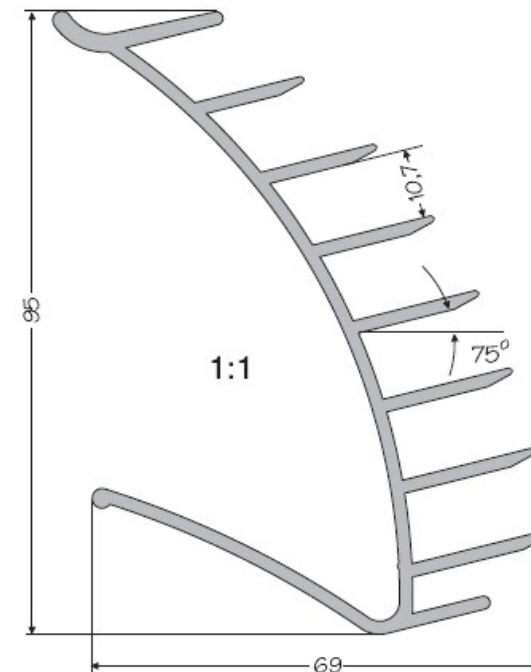

L50mm Nr 032 007 05

SUPPLEMENTARY ELEMENTS

ERGÄNZUNGSELEMENTE

Glass panel
Glasfach

PVC sealing
Dichtung PVC

Shelf handle
(thickness: 28mm)

Halter fürsFach
(für 28 mm dicke Platte)

L100mm Nr 032 015 05
L400mm Nr 032 005 05
L500mm Nr 032 006 05

1:1

Shelf handle

(thickness: 25mm)

Halter fürsFach

(für 25mm dicke Platte)

L100mm Nr 032 020 05
L400mm Nr 032 021 05
L500mm Nr 032 022 05

1:1

1:1

L330mm Nr 032 008 05

Shelf for seasoning
Fach für Gewürze

1:1

L50mm Nr 032 013 05

Suspension element

Gehänge

Display shelf
Ausstellungsregal

Lower profile
Unteres Profil
L230mm Nr 032 041 05
L440mm Nr 032 042 05

Shelf for CDs
Regal für CDs
L150mm Nr 032 017 05
L300mm Nr 032 018 05
L600mm Nr 032 019 05

**Alu shelf
Alu Regal**

L100mm Nr 032 036 05
L400mm Nr 032 037 05
L500mm Nr 032 038 05

**Glass holder
(angular)
Glashalter
(winklig)**
Nr 032 030 05