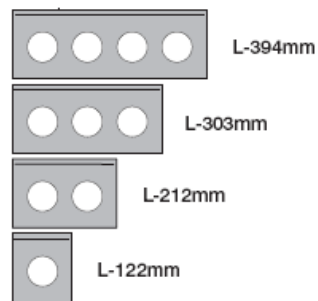

L330mm Nr 032 008 05

Shelf for seasoning
Fach für Gewürze

1:1

L50mm Nr 032 013 05

Suspension element

Gehänge

Display shelf
Ausstellungsregal

Lower profile
Unteres Profil
L230mm Nr 032 041 05
L440mm Nr 032 042 05

Shelf for CDs
Regal für CDs
L150mm Nr 032 017 05
L300mm Nr 032 018 05
L600mm Nr 032 019 05

**Alu shelf
Alu Regal**

L100mm Nr 032 036 05
L400mm Nr 032 037 05
L500mm Nr 032 038 05

**Glass holder
(angular)
Glashalter
(winklig)**
Nr 032 030 05

**Shelf
for glasses
Regal
für Gläser**

L122mm Nr 032 032 05
L212mm Nr 032 033 05
L303mm Nr 032 034 05
L394mm Nr 032 035 05

**Cork
Stopfen**
Nr 032 046

**Glass
Glas**
Nr 032 031

**Glass holder
Glashalter**
Nr 032 29 05