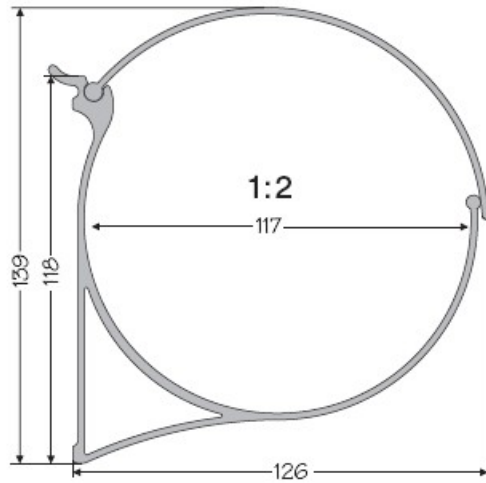

L50mm Nr 032 007 05

SUPPLEMENTARY ELEMENTS

ERGÄNZUNGSELEMENTE

Glass panel
Glasfach

PVC sealing
Dichtung PVC

Shelf handle
(thickness: 28mm)

Halter fürsFach
(für 28 mm dicke Platte)

L100mm Nr 032 015 05
L400mm Nr 032 005 05
L500mm Nr 032 006 05

L330mm Nr 032 008 05

Shelf for seasoning
Fach für Gewürze

1:1

L50mm Nr 032 013 05

Suspension element

Gehänge

Display shelf
Ausstellungsregal

Lower profile
Unteres Profil
L230mm Nr 032 041 05
L440mm Nr 032 042 05

Shelf for CDs
Regal für CDs
L150mm Nr 032 017 05
L300mm Nr 032 018 05
L600mm Nr 032 019 05

**Alu shelf
Alu Regal**

L100mm Nr 032 036 05
L400mm Nr 032 037 05
L500mm Nr 032 038 05

**Glass holder
(angular)
Glashalter
(winklig)**
Nr 032 030 05

**Shelf
for glasses
Regal
für Gläser**

L122mm Nr 032 032 05
L212mm Nr 032 033 05
L303mm Nr 032 034 05
L394mm Nr 032 035 05

**Cork
Stopfen**
Nr 032 046

**Glass
Glas**
Nr 032 031

**Glass holder
Glashalter**
Nr 032 29 05