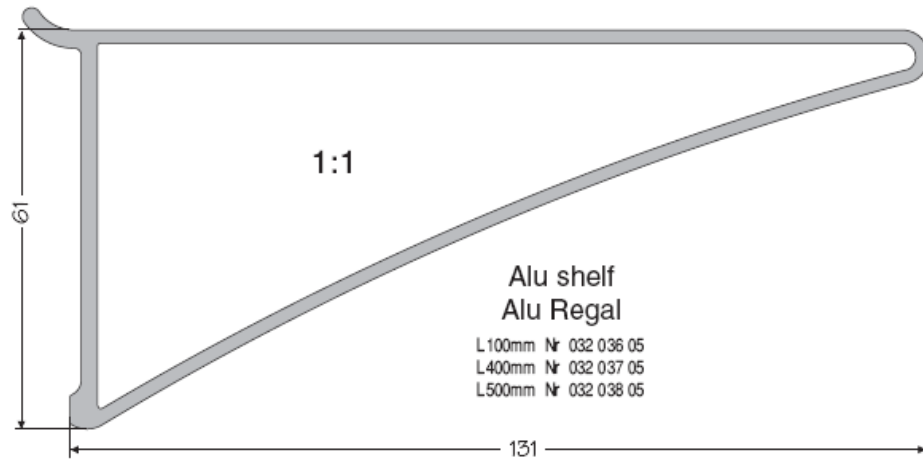

Shelf for CDs
Regal für CDs
L150mm Nr 032 017 05
L300mm Nr 032 018 05
L600mm Nr 032 019 05

**Alu shelf
Alu Regal**

L100mm Nr 032 036 05
L400mm Nr 032 037 05
L500mm Nr 032 038 05

**Glass holder
(angular)
Glashalter
(winklig)**
Nr 032 030 05