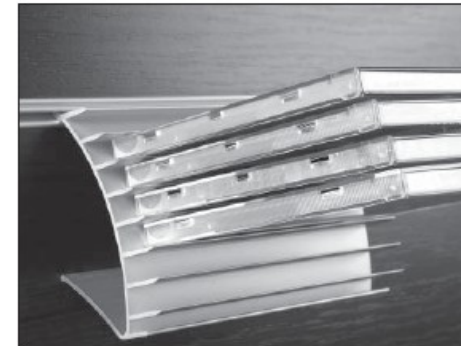

1:1

Shelf handle

(thickness: 25mm)

Halter fürsFach

(für 25mm dicke Platte)

L100mm Nr 032 020 05
L400mm Nr 032 021 05
L500mm Nr 032 022 05

1:1

1:1

L330mm Nr 032 008 05

Shelf for seasoning
Fach für Gewürze

1:1

L50mm Nr 032 013 05

Suspension element

Gehänge

Display shelf
Ausstellungsregal

Lower profile
Unteres Profil
L230mm Nr 032 041 05
L440mm Nr 032 042 05