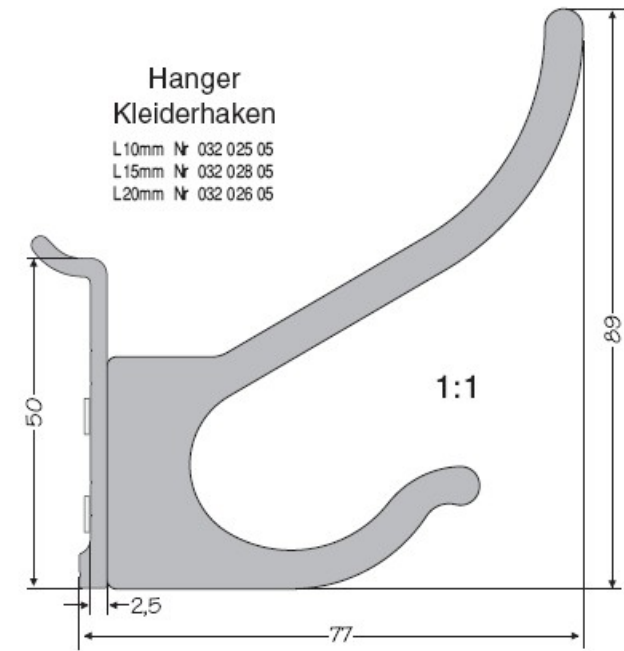

Hanger
Kleiderhaken
L10mm Nr 032 025 05
L15mm Nr 032 028 05
L20mm Nr 032 026 05