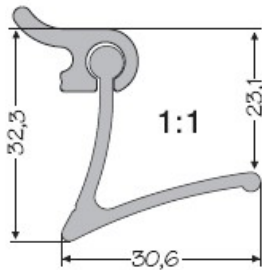

Nr 031 002 05

**Central profile
Mittleres Profil**

Nr 031 004 05

**Assembly fixing
Montage – Befestigung**

Nr 032 003
L50mm

**Let-in profiles
Eingesetztes Profil**

Nr 031 016 05

**Lower profile
(with PVC sealing)
Unteres Profil
(mit Dichtung PVC)**

Nr 031 005 05

*Profiles are available in standard length of 3,5m.

Die Profile sind erhältlich in Abschnitten mit der Länge von 3,5m

Hook
Haken

L15mm Nr 032 011 05
L330mm Nr 032 012 05

Long hook
Langer
Haken

L15mm Nr 032 044 05
L330mm Nr 032 045 05

Guide
Führungsleiste

L330mm Nr 032 009 05

Small hook
Kleinhaken

L6mm Nr 032 010 05

PVC sealing
Dichtung PVC

Handle for a glass shelf
(thickness: 10 mm)
Halter für Glasfach
(10 mm dick)

L50mm Nr 032 007 05

SUPPLEMENTARY ELEMENTS

ERGÄNZUNGSELEMENTE

Glass panel
Glasfach

PVC sealing
Dichtung PVC

Shelf handle
(thickness: 28mm)

Halter fürsFach
(für 28 mm dicke Platte)

L100mm Nr 032 015 05
L400mm Nr 032 005 05
L500mm Nr 032 006 05