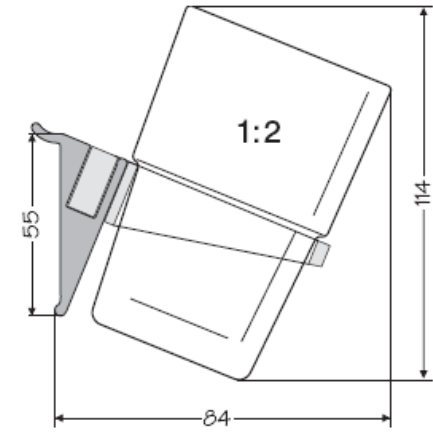

L50mm Nr 032 007 05

SUPPLEMENTARY ELEMENTS

ERGÄNZUNGSELEMENTE

Glass panel
Glasfach

PVC sealing
Dichtung PVC

Shelf handle
(thickness: 28mm)

Halter fürsFach
(für 28 mm dicke Platte)

L100mm Nr 032 015 05
L400mm Nr 032 005 05
L500mm Nr 032 006 05

L330mm Nr 032 008 05

Shelf for seasoning
Fach für Gewürze

1:1

L50mm Nr 032 013 05

Suspension element

Gehänge

Display shelf
Ausstellungsregal

Lower profile
Unteres Profil
L230mm Nr 032 041 05
L440mm Nr 032 042 05

Shelf for CDs
Regal für CDs
L150mm Nr 032 017 05
L300mm Nr 032 018 05
L600mm Nr 032 019 05

**Alu shelf
Alu Regal**

L100mm Nr 032 036 05
L400mm Nr 032 037 05
L500mm Nr 032 038 05

**Glass holder
(angular)
Glashalter
(winklig)**
Nr 032 030 05

**Shelf
for glasses
Regal
für Gläser**

L122mm Nr 032 032 05
L212mm Nr 032 033 05
L303mm Nr 032 034 05
L394mm Nr 032 035 05

**Cork
Stopfen**
Nr 032 046

**Glass
Glas**
Nr 032 031

**Glass holder
Glashalter**
Nr 032 29 05