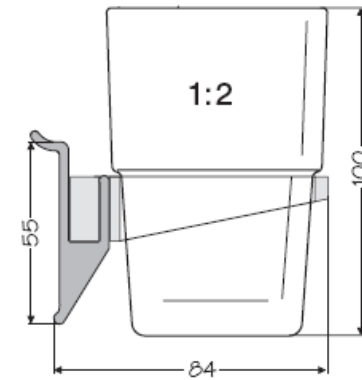

L50mm Nr 032 007 05

SUPPLEMENTARY ELEMENTS

ERGÄNZUNGSELEMENTE

Glass panel
Glasfach

PVC sealing
Dichtung PVC

Shelf handle
(thickness: 28mm)

Halter fürsFach
(für 28 mm dicke Platte)

L100mm Nr 032 015 05
L400mm Nr 032 005 05
L500mm Nr 032 006 05

L330mm Nr 032 008 05

Shelf for seasoning
Fach für Gewürze

1:1

L50mm Nr 032 013 05

Suspension element

Gehänge

Display shelf
Ausstellungsregal

Lower profile
Unteres Profil
L230mm Nr 032 041 05
L440mm Nr 032 042 05

Shelf for CDs
Regal für CDs
L150mm Nr 032 017 05
L300mm Nr 032 018 05
L600mm Nr 032 019 05

**Alu shelf
Alu Regal**

L100mm Nr 032 036 05
L400mm Nr 032 037 05
L500mm Nr 032 038 05

**Glass holder
(angular)
Glashalter
(winklig)**
Nr 032 030 05

**Shelf
for glasses
Regal
für Gläser**

L122mm Nr 032 032 05
L212mm Nr 032 033 05
L303mm Nr 032 034 05
L394mm Nr 032 035 05

**Cork
Stopfen**
Nr 032 046

**Glass
Glas**
Nr 032 031

**Glass holder
Glashalter**
Nr 032 29 05