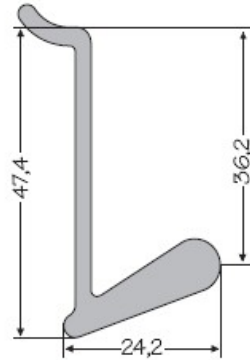

Nr 031 002 05

**Central profile
Mittleres Profil**

Nr 031 004 05

**Assembly fixing
Montage – Befestigung**

Nr 032 003
L50mm

**Let-in profiles
Eingesetztes Profil**

Nr 031 016 05

**Lower profile
(with PVC sealing)
Unteres Profil
(mit Dichtung PVC)**

Nr 031 005 05

*Profiles are available in standard length of 3,5m.

Die Profile sind erhältlich in Abschnitten mit der Länge von 3,5m

Hook
Haken

L15mm Nr 032 011 05
L330mm Nr 032 012 05

Long hook
Langer
Haken

L15mm Nr 032 044 05
L330mm Nr 032 045 05

Guide
Führungsleiste

L330mm Nr 032 009 05

Small hook
Kleinhaken

L6mm Nr 032 010 05

PVC sealing
Dichtung PVC

Handle for a glass shelf
(thickness: 10 mm)
Halter für Glasfach
(10 mm dick)

L50mm Nr 032 007 05

SUPPLEMENTARY ELEMENTS

ERGÄNZUNGSELEMENTE

Glass panel
Glasfach

PVC sealing
Dichtung PVC

Shelf handle
(thickness: 28mm)

Halter fürsFach
(für 28 mm dicke Platte)

L100mm Nr 032 015 05
L400mm Nr 032 005 05
L500mm Nr 032 006 05